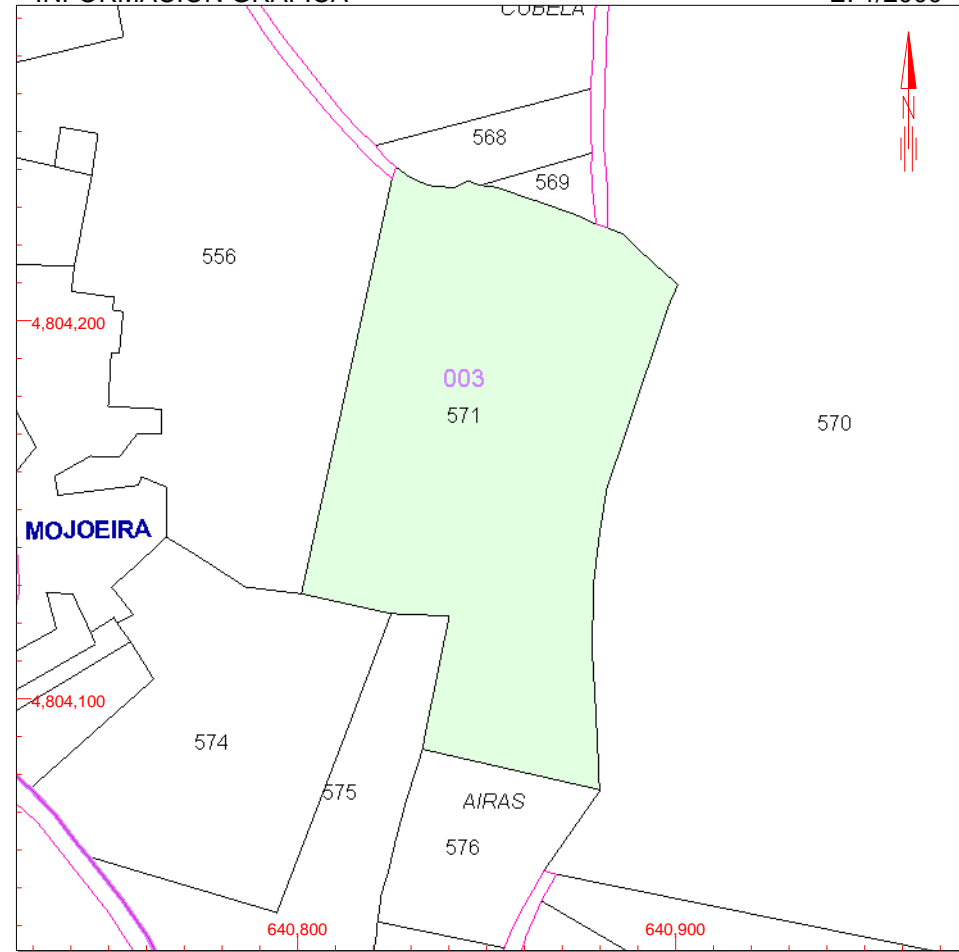

CONSULTA DESCRIPTIVA Y GRÁFICA DE DATOS CATASTRALES BIENES INMUEBLES DE NATURALEZA RÚSTICA

Municipio de RIOTORTO Provincia de LUGO

REFERENCIA CATASTRAL DEL INMUEBLE
27054B003005710000XO

DATOS DEL INMUEBLE

DOMICILIO TRIBUTARIO	
Polígono 3 Parcela 571	
PICOCA. RIOTORTO [LUGO]	
USO LOCAL PRINCIPAL	AÑO CONSTRUCCIÓN
[Matorral 04]	--
COEFICIENTE DE PARTICIPACIÓN	SUPERFICIE CONSTRUIDA [m ²]
--	--

DATOS DE LA FINCA A LA QUE PERTENECE EL INMUEBLE

SITUACIÓN		
Polígono 3 Parcela 571		
PICOCA. RIOTORTO [LUGO]		
SUPERFICIE CONSTRUIDA [m ²]	SUPERFICIE SUELO [m ²]	TIPO DE FINCA
--	9.983	--

INFORMACIÓN GRÁFICA

E: 1/2000

Este documento no es una certificación catastral, pero sus datos pueden ser verificados a través del 'Acceso a datos catastrales no protegidos' de la OVC.

- 640,900 Coordenadas UTM, en metros.
- Límite de Manzana
- Límite de Parcela
- Límite de Construcciones
- Mobiliario y aceras
- Límite zona verde
- Hidrografía

Jueves , 12 de Julio de 2007