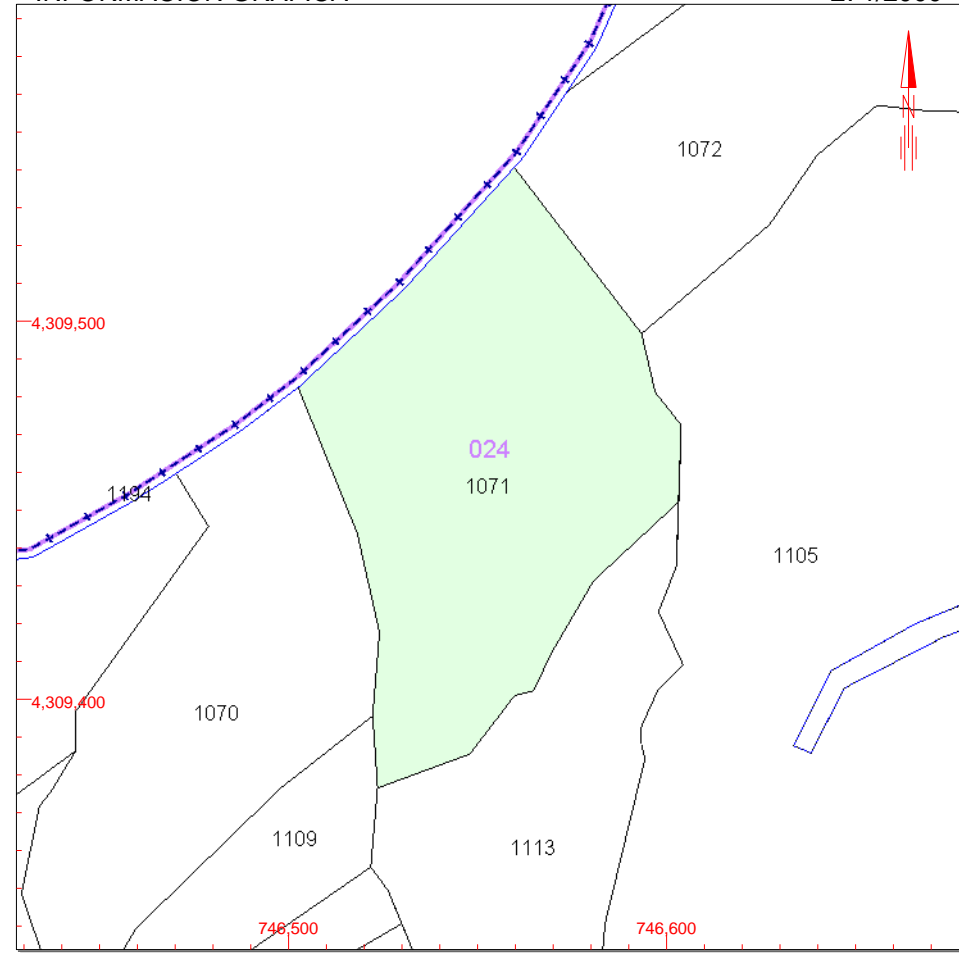

CONSULTA DESCRIPTIVA Y GRÁFICA DE DATOS CATASTRALES BIENES INMUEBLES DE NATURALEZA RÚSTICA

Municipio de OLIVA Provincia de VALENCIA

REFERENCIA CATASTRAL DEL INMUEBLE
46183A024010710000HS

DATOS DEL INMUEBLE

--

SUPERFICIE CONSTRUIDA [m²]

--

DATOS DE LA FINCA A LA QUE PERTENECE EL INMUEBLE

SITUACIÓN

Polígono 24 Parcela 1071

COVATELLES. OLIVA [VALENCIA]

SUPERFICIE CONSTRUIDA [m²]

--

SUPERFICIE SUELO [m²]

9.275

TIPO DE FINCA

--

INFORMACIÓN GRÁFICA

E: 1/2000

Este documento no es una certificación catastral, pero sus datos pueden ser verificados a través del 'Acceso a datos catastrales no protegidos' de la OVC.

746,600 Coordenadas UTM, en metros.

- Límite de Manzana
- Límite de Parcela
- Límite de Construcciones
- Mobiliario y aceras
- Límite zona verde
- Hidrografía

Jueves , 12 de Julio de 2007