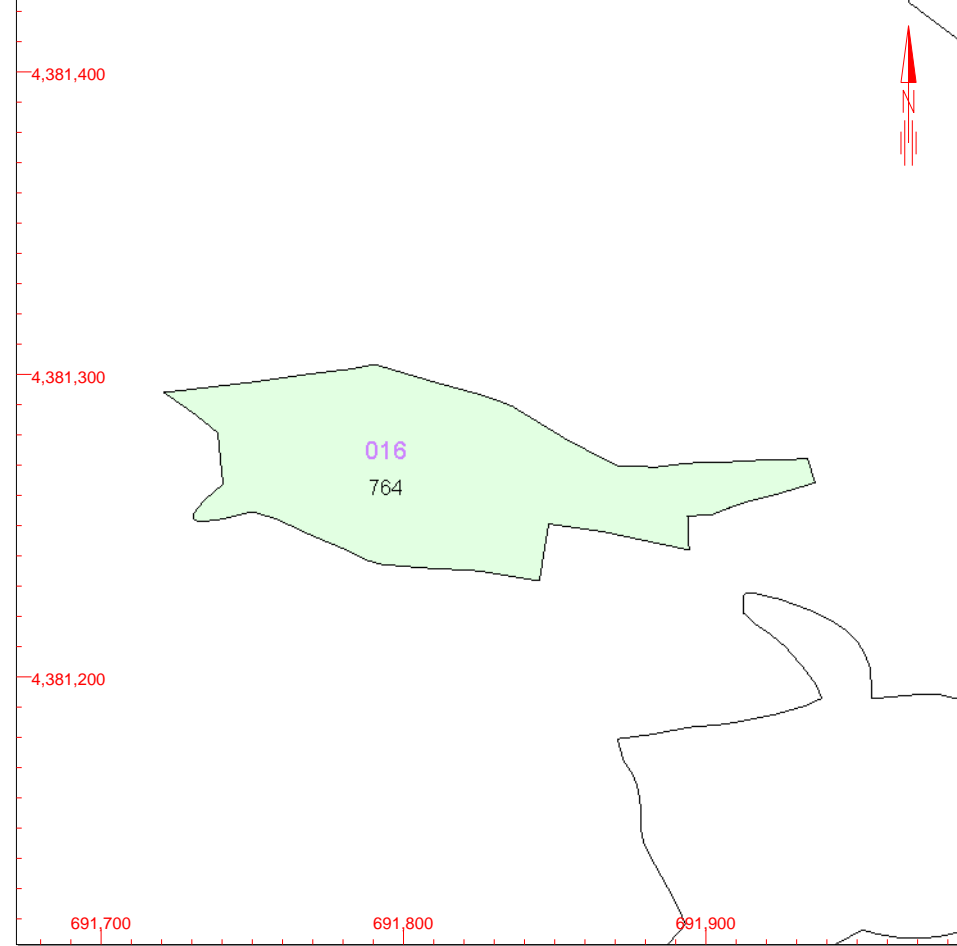

### DATOS DE LA FINCA A LA QUE PERTENECE EL INMUEBLE

SITUACIÓN

**Polígono 16 Parcela 764**

**CERRO MOJON. PEDRALBA [VALENCIA]**

SUPERFICIE CONSTRUIDA [m<sup>2</sup>]

--

SUPERFICIE SUELO [m<sup>2</sup>]

**7.969**

### INFORMACIÓN GRÁFICA

E: 1/2500

Este documento no es una certificación catastral, pero sus datos pueden ser verificados a través del 'Acceso a datos catastrales no protegidos' de la OVC.

- 691,900 Coordenadas UTM, en metros.
- Límite de Manzana
- Límite de Parcela
- Límite de Construcciones
- Mobiliario y aceras
- Límite zona verde
- Hidrografía